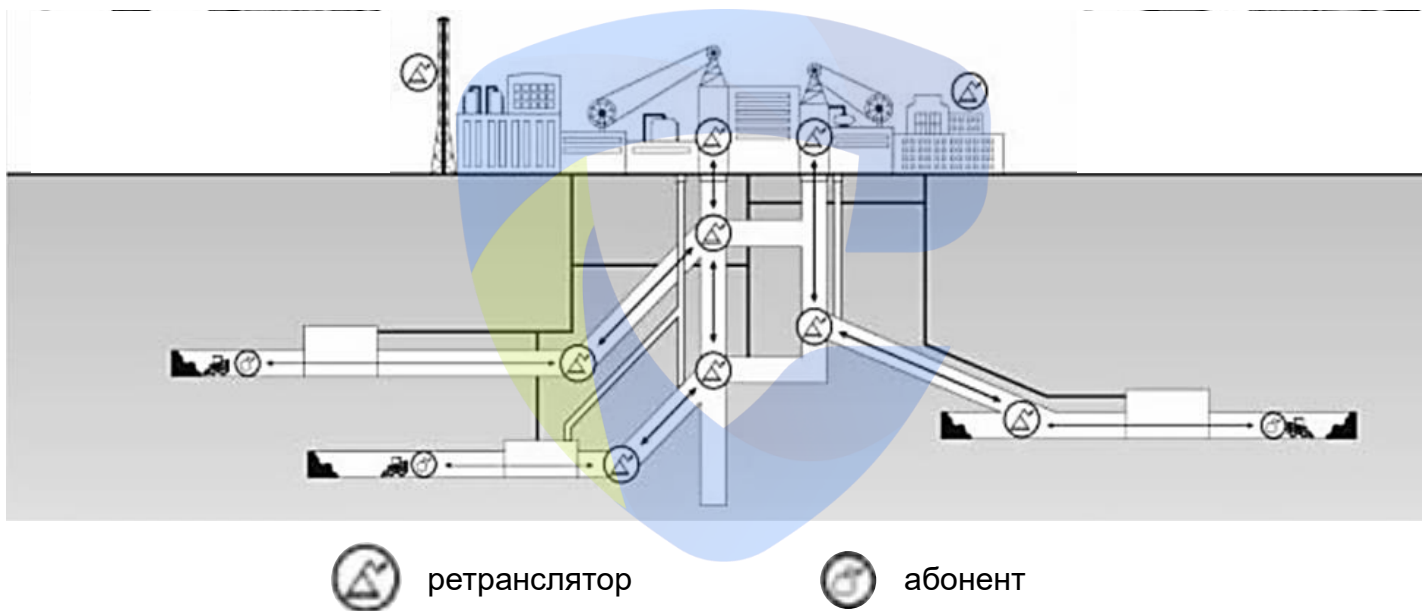

ОТЕЧЕСТВЕННАЯ РАЗРАБОТКА

СХЕМА ОРГАНИЗАЦИИ СВЯЗИ В ШАХТЕ

- ✓ Полное покрытие объекта, включая самые удаленные зоны, такие, как штольня, клетки, надшахтные здания, штреки
- ✓ Раздельные каналы управления службами: диспетчер, шахтеры, спецтехника, погрузчики
- ✓ Безопасность и координация действий при проведении буровзрывных работ
- ✓ Специализированные гарнитуры для работы в условиях шума. Решение «Свободные руки»
- ✓ Имеется сертификат взрывозащищенности ЕАЭС RU C-RU.АД07.В.05012/22
- ✓ Выполнена в ударопрочном пыле и влагозащищенном корпусе класса IP66