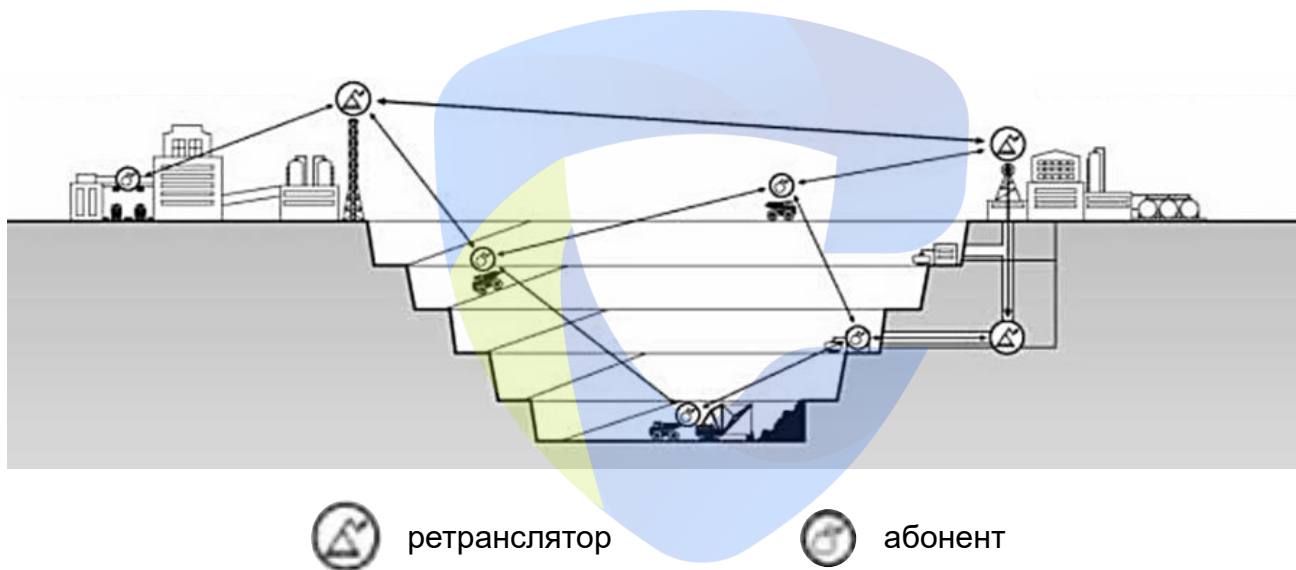

Управление дробильно-сортировочной фабрикой

Центральный пункт управления шахтой

ПО для контроля за состоянием шахтера

Полное покрытие по всей горной выработке

СХЕМА ОРГАНИЗАЦИИ СВЯЗИ НА РАЗРЕЗЕ

- ✓ Полное покрытие объекта, включая самые удаленные зоны, такие, как нижние уступы, подошву карьера, штольни
- ✓ Раздельные каналы управления службами: диспетчер, охрана, спецтехника, погрузчики
- ✓ Безопасность и координация действий при проведении буровзрывных работ
- ✓ Специализированные гарнитуры для работы в условиях шума. Решение «Свободные руки»
- ✓ Длительная автономность и координация действий всех служб в случае чрезвычайных ситуаций